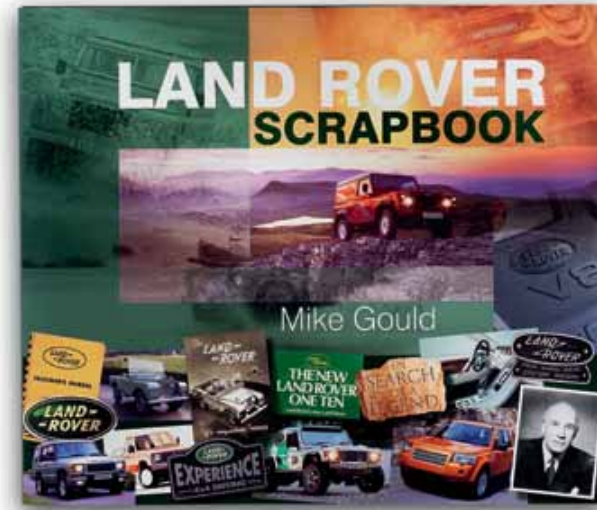

Classic Cap - One size, Green.
 Casquette classique - Taille unique, vert.
 Schirmmütze Classic - Einheitsgröße, grün.
 Beretto classico - Taglia unica, Verde.
 Gorra clásica - Talla única, verde.
 HTS 0589