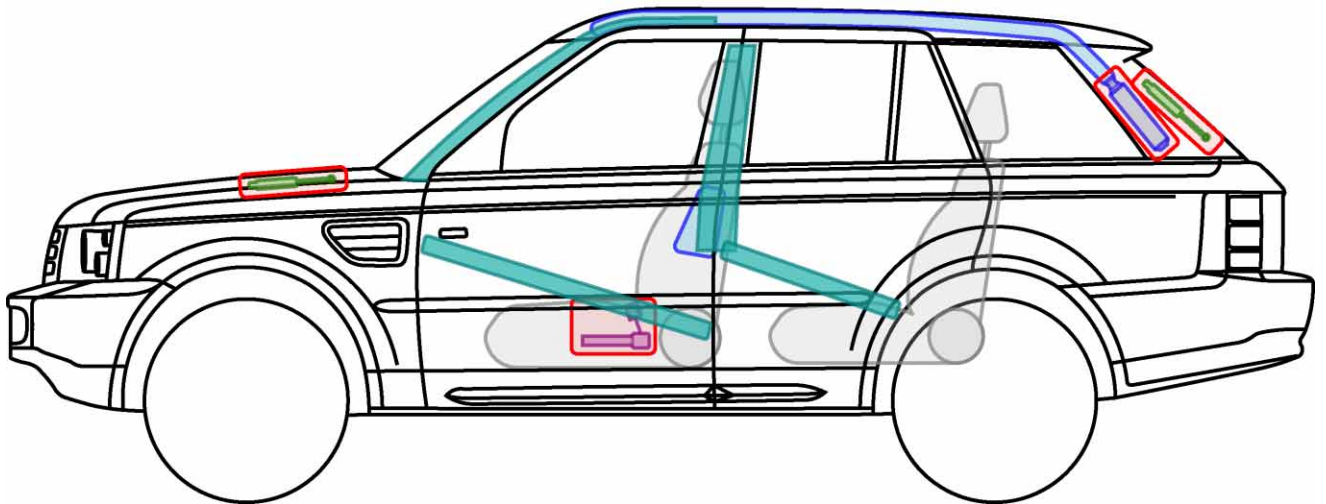

# RANGE ROVER SPORT

TYP: LS, 2005-

## Legende

	Airbag		Karosserie- verstärkung		Steuergerät
	Gas- generator		Überroll- schutz		Batterie
	Gurt- straffer		Gasdruck- dämpfer		Kraftstoff- tank