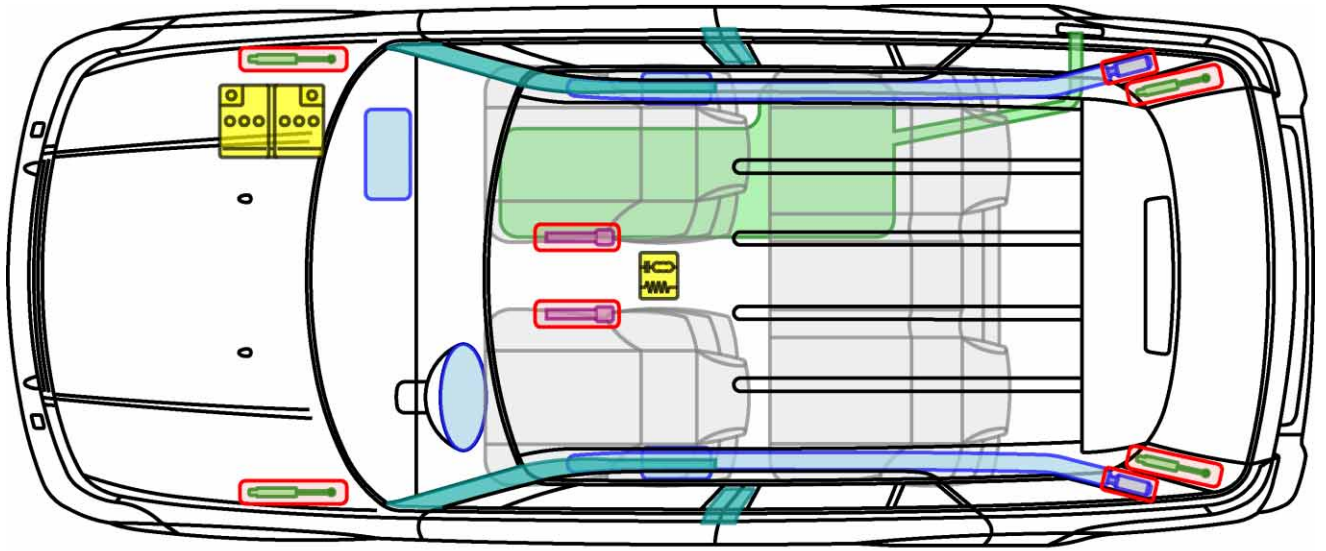

# RANGE ROVER SPORT

TYP: LS, 2005-

## Legende

	Airbag		Karosserie- verstärkung		Steuergerät
	Gas- generator		Überroll- schutz		Batterie
	Gurt- straffer		Gasdruck- dämpfer		Kraftstoff- tank