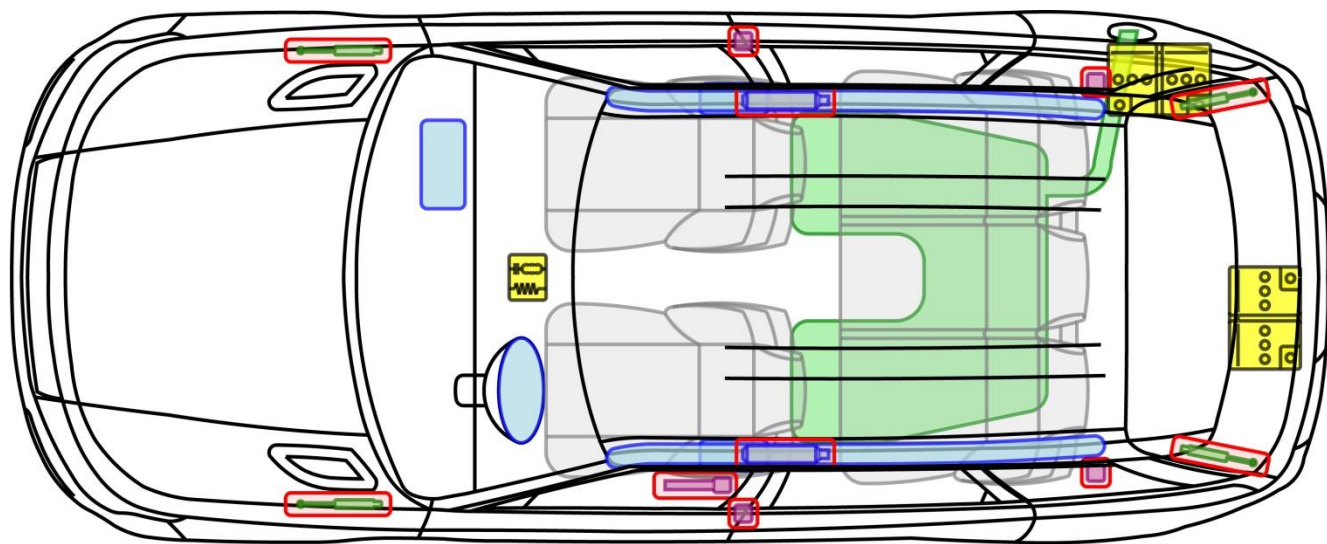

RANGE ROVER SPORT

TYP: LW, 2013-

Legende

	Airbag		Karosserie- verstärkung		Steuergerät
	Gas- generator		Überroll- schutz		Batterie
	Gurt- straffer		Gasdruck- dämpfer		Kraftstoff- tank