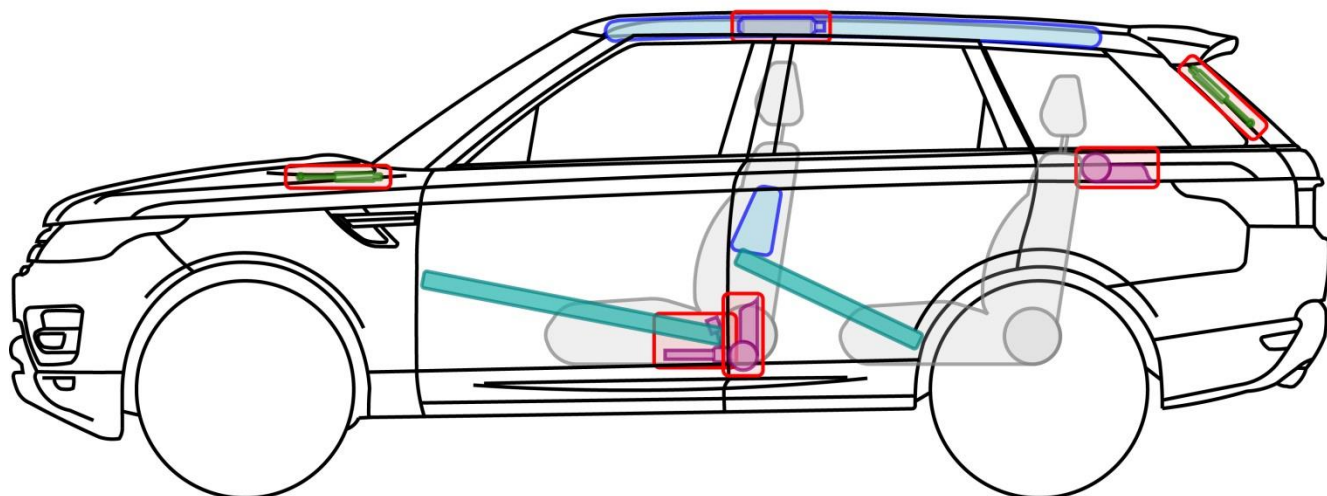

RANGE ROVER SPORT

TYP: LW, 2013-

Legende

	Airbag		Karosserie- verstärkung		Steuergerät
	Gas- generator		Überroll- schutz		Batterie
	Gurt- straffer		Gasdruck- dämpfer		Kraftstoff- tank